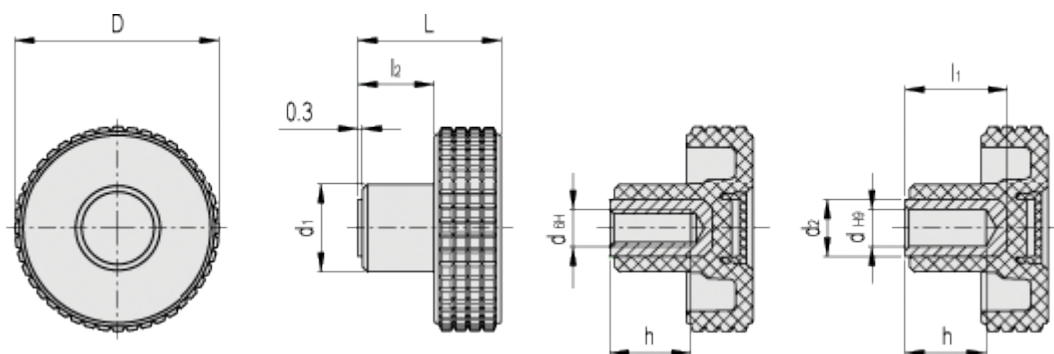

Varenummer: 23020343269

Beskrivelse: E+G Fingregreb MBT.40-B-M8-C9, sort dækkape

## Mål

D	= 39.5	l2	= 12.5
d1	= 17		
d2	= -		
dH6	= M8		
dH9	= -		
h	= 13		
L	= 26.5		
l1	= -		